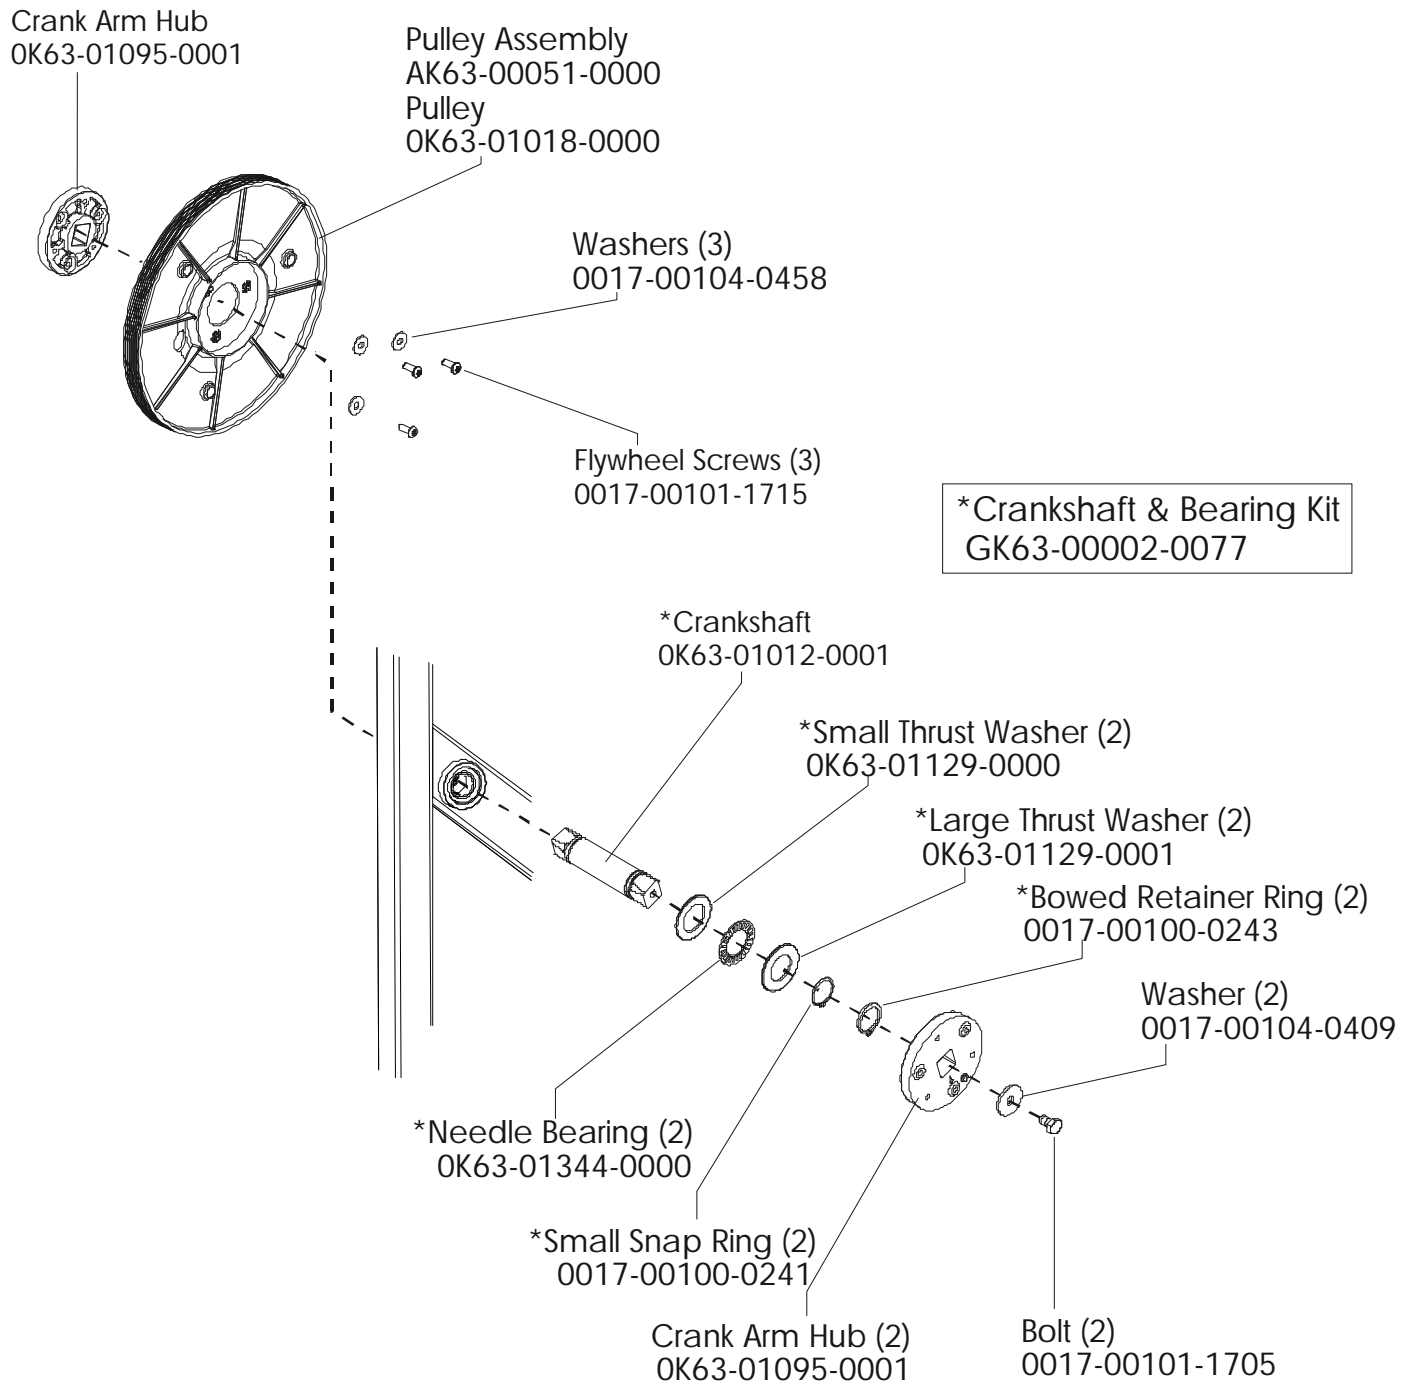

END OF LIFE

Language	Part Nos.			
	Console Assembly	Overlay Bezel	Upper Overlay	Lower Overlay
Eng Met	AK63-00071-0001	AK63-00079-0001	OK63-01100-0001	OK63-01102-0001
Ger Met	AK63-00071-0003	AK63-00079-0003	OK63-01100-0003	OK63-01102-0003
Spn Met	AK63-00071-0004	AK63-00079-0004	OK63-01100-0004	OK63-01102-0004
Jap Met	AK63-00071-0006	AK63-00079-0006	OK63-01100-0006	OK63-01102-0006
Frn Met	AK63-00071-0007	AK63-00079-0007	OK63-01100-0007	OK63-01102-0007
Itl Met	AK63-00071-0008	AK63-00079-0008	OK63-01100-0008	OK63-01102-0008
Dut Met	AK63-00071-0009	AK63-00079-0009	OK63-01100-0009	OK63-01102-0009
Por Met	AK63-00071-0010	AK63-00079-0010	OK63-01100-0010	OK63-01102-0010

see page 19 for Reed Switch
and Auto-start Magnet

Alternator with Pulley
AK63-00093-0000

Alternator Pulley
OK61-02500-0001

Alternator
0017-00009-0841

Locking Nut
0017-00103-0117

Washer
0017-00104-0044

Bolt
0017-00101-0956

LifeCycle LC9100

Crank Shaft and Crank Bearing Assembly

LC91-XXXX-11

Intermediate Shaft and Bearing Assembly
GK63-00002-0007

Seat Latch Assembly
AK63-00043-0000

Seat Post Assembly
 AK63-00232-0001

Idler Bracket Assembly
AK63-00021-0000