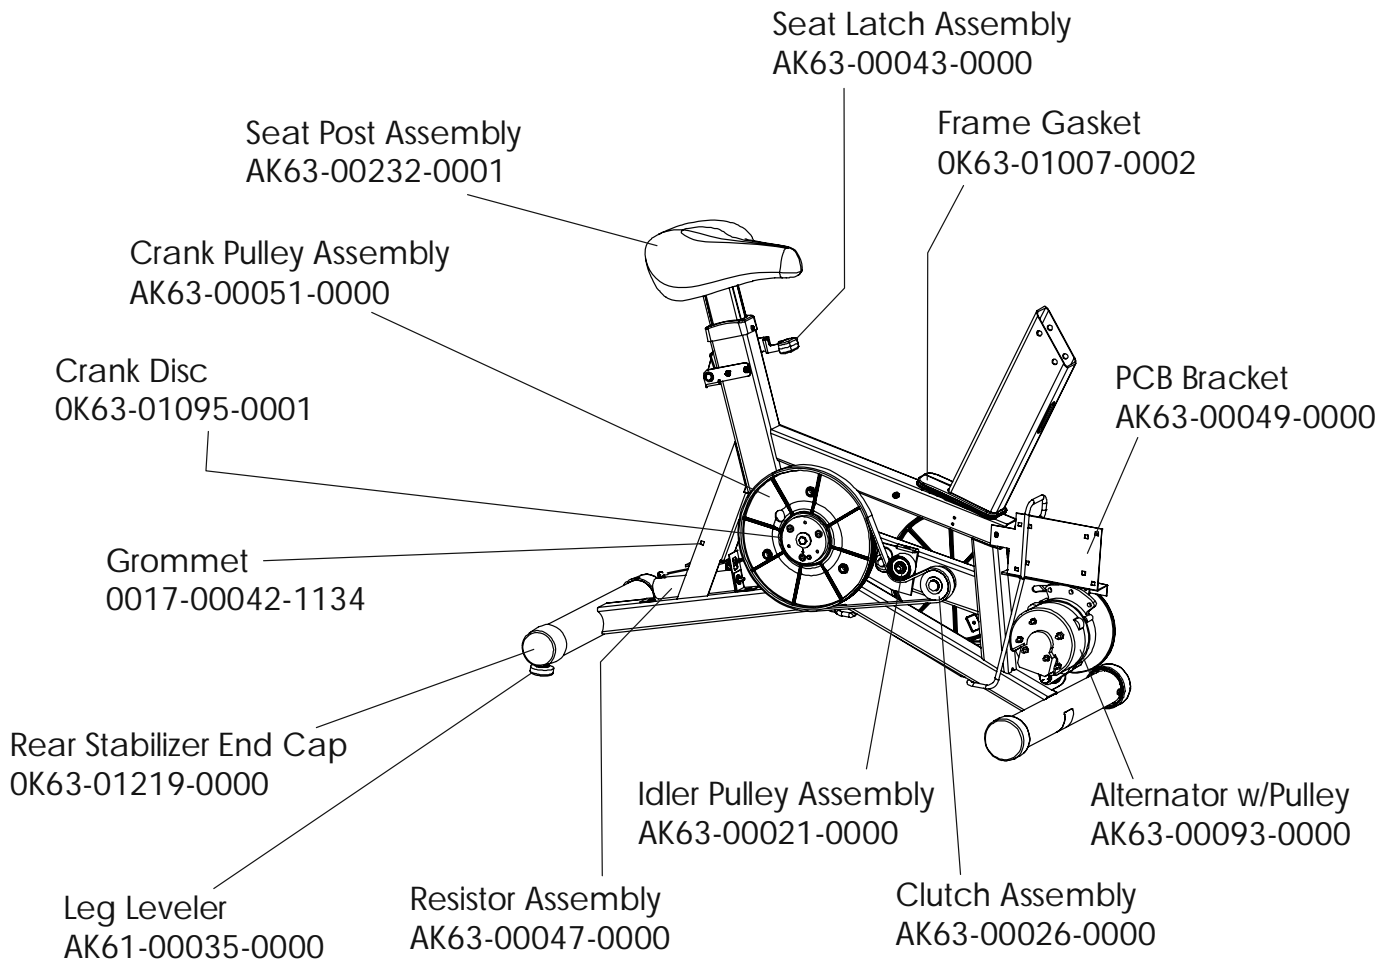

END OF LIFE

Language	Part Nos.			
	Console Assembly	Overlay Bezel	Upper Overlay	Lower Overlay
Eng Met	AK63-00071-0001	AK63-00079-0001	OK63-01100-0001	OK63-01102-0001
Ger Met	AK63-00071-0003	AK63-00079-0003	OK63-01100-0003	OK63-01102-0003
Spn Met	AK63-00071-0004	AK63-00079-0004	OK63-01100-0004	OK63-01102-0004
Jap Met	AK63-00071-0006	AK63-00079-0006	OK63-01100-0006	OK63-01102-0006
Frn Met	AK63-00071-0007	AK63-00079-0007	OK63-01100-0007	OK63-01102-0007
Itl Met	AK63-00071-0008	AK63-00079-0008	OK63-01100-0008	OK63-01102-0008
Dut Met	AK63-00071-0009	AK63-00079-0009	OK63-01100-0009	OK63-01102-0009
Por Met	AK63-00071-0010	AK63-00079-0010	OK63-01100-0010	OK63-01102-0010

see page 19 for Reed Switch
and Auto-start Magnet

Alternator with Pulley
AK63-00093-0000

Alternator Pulley
OK61-02500-0001

Alternator
0017-00009-0841

Locking Nut
0017-00103-0117

Washer
0017-00104-0044

Bolt
0017-00101-0956

LifeCycle LC9100

Crank Shaft and Crank Bearing Assembly

LC91-XXXX-11

Intermediate Shaft and Bearing Assembly
GK63-00002-0007

Seat Latch Assembly
AK63-00043-0000

Seat Post Assembly
 AK63-00232-0001

Idler Bracket Assembly
AK63-00021-0000